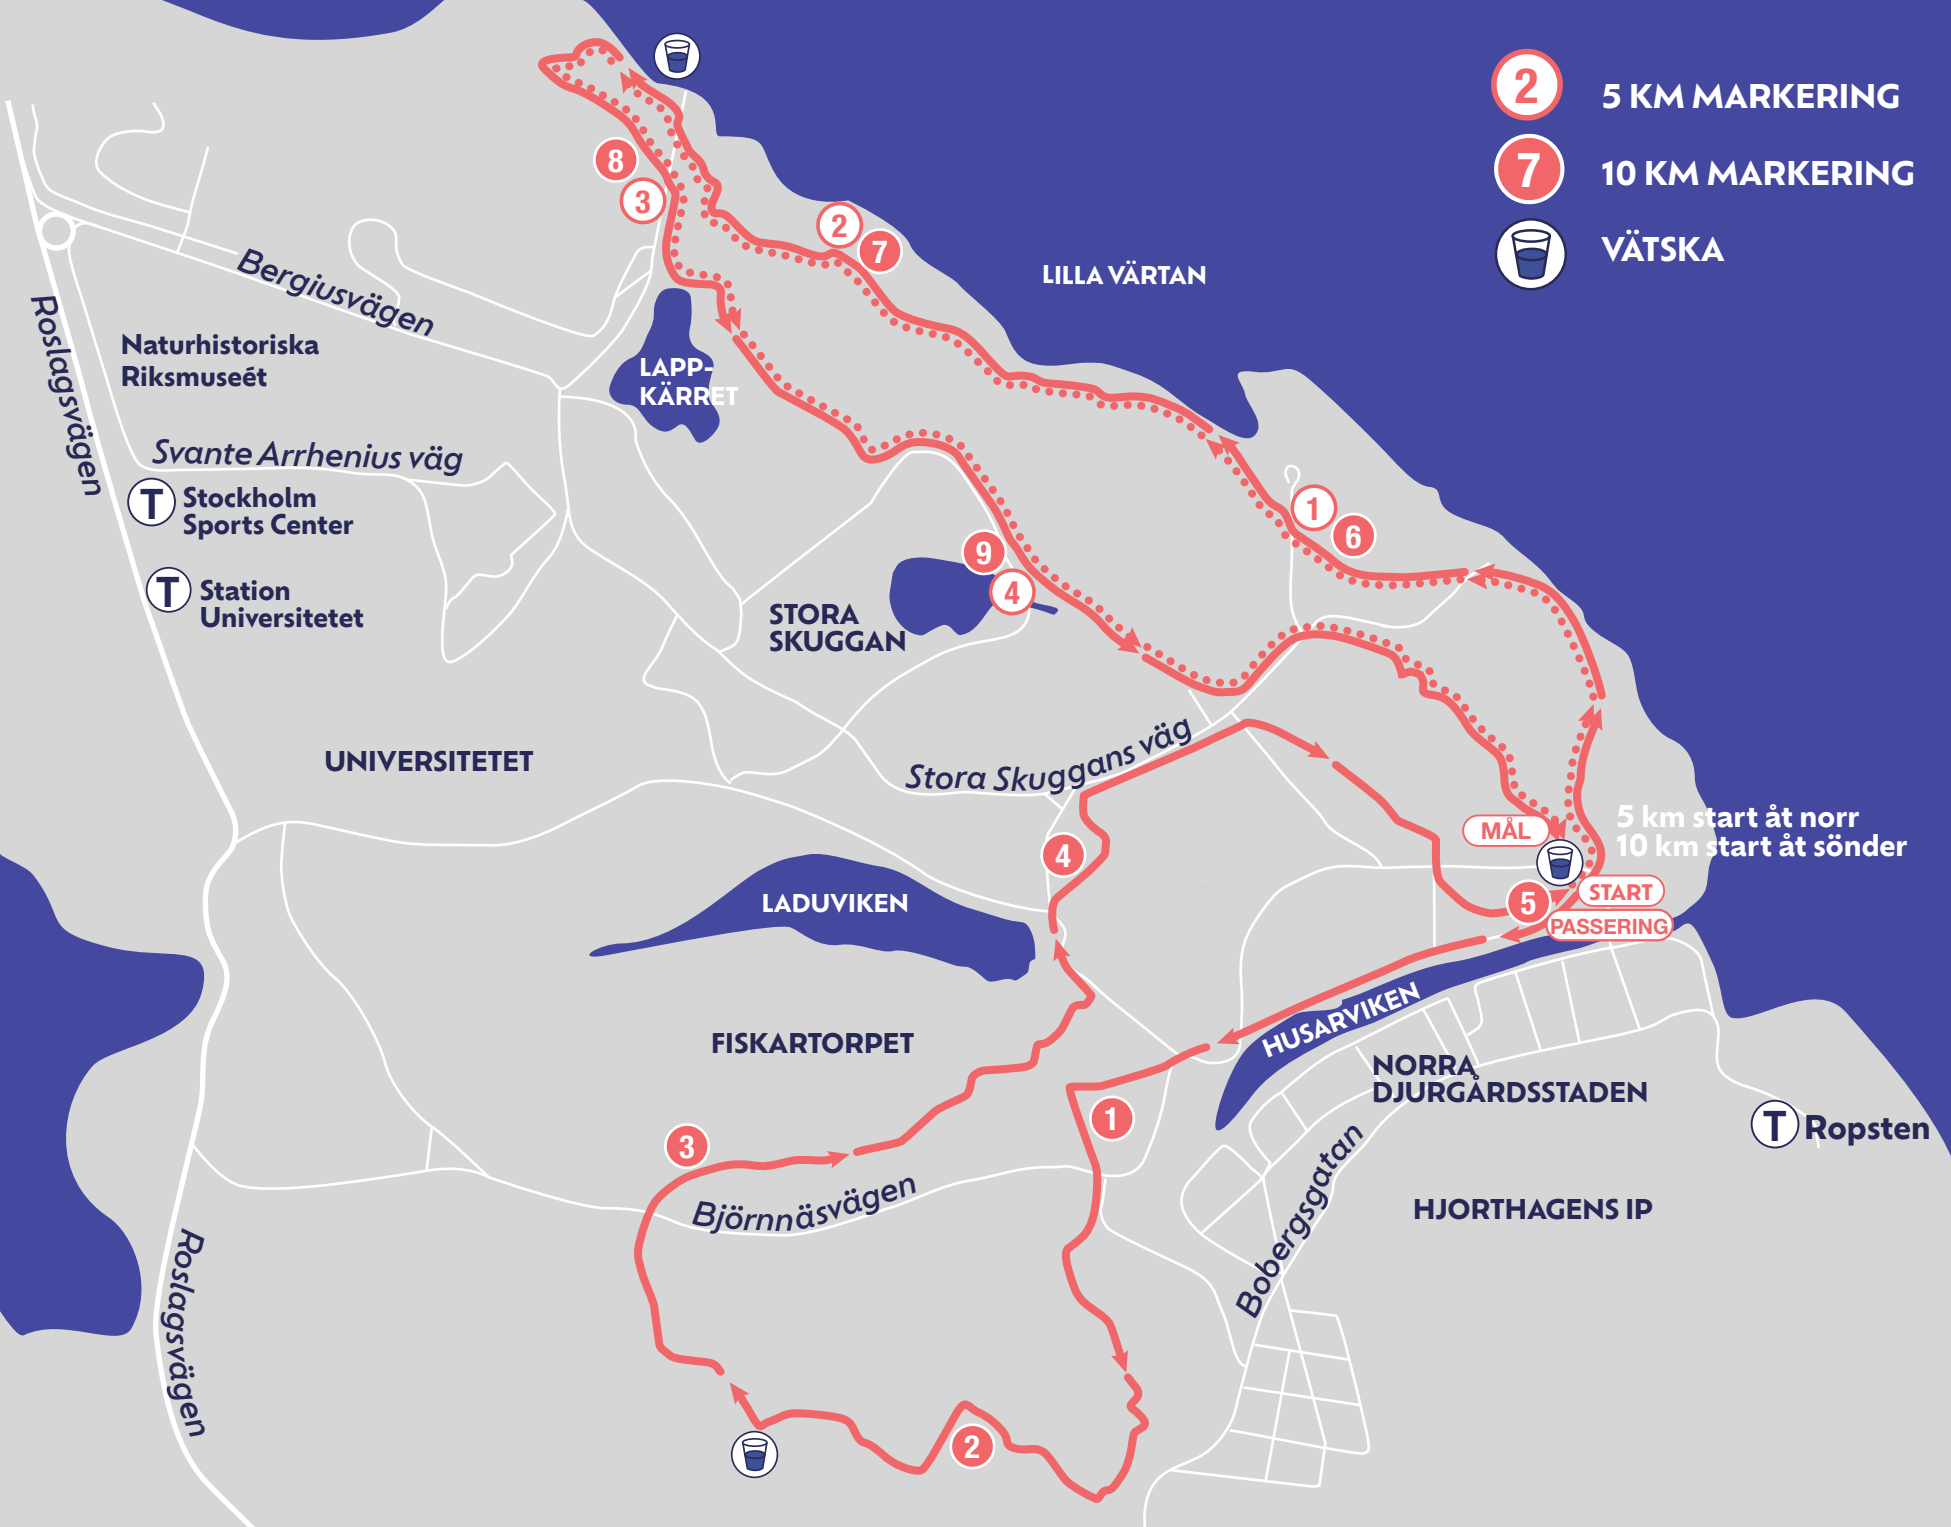

-  5 KM MARKERING
-  10 KM MARKERING
-  VÄTSKA

Roslagsvägen

Bergiusvägen

Naturhistoriska Riksmuseet

Svante Arrhenius väg

T Stockholm Sports Center

T Station Universitetet

UNIVERSITETET

LAPPKÄRRET

STORA SKUGGAN

Stora Skuggans väg

LADUVIKEN

FISKARTORPET

Björnäsvägen

HUSARVIKEN

NORRA DJURGÅRDSSTADEN

Bobergsgatan

HJORTHAGENS IP

T Ropsten

5 km start åt norr  
10 km start åt sönder

MÅL

START  
PASSERING

8

3

2

7

1

6

9

4

4

5